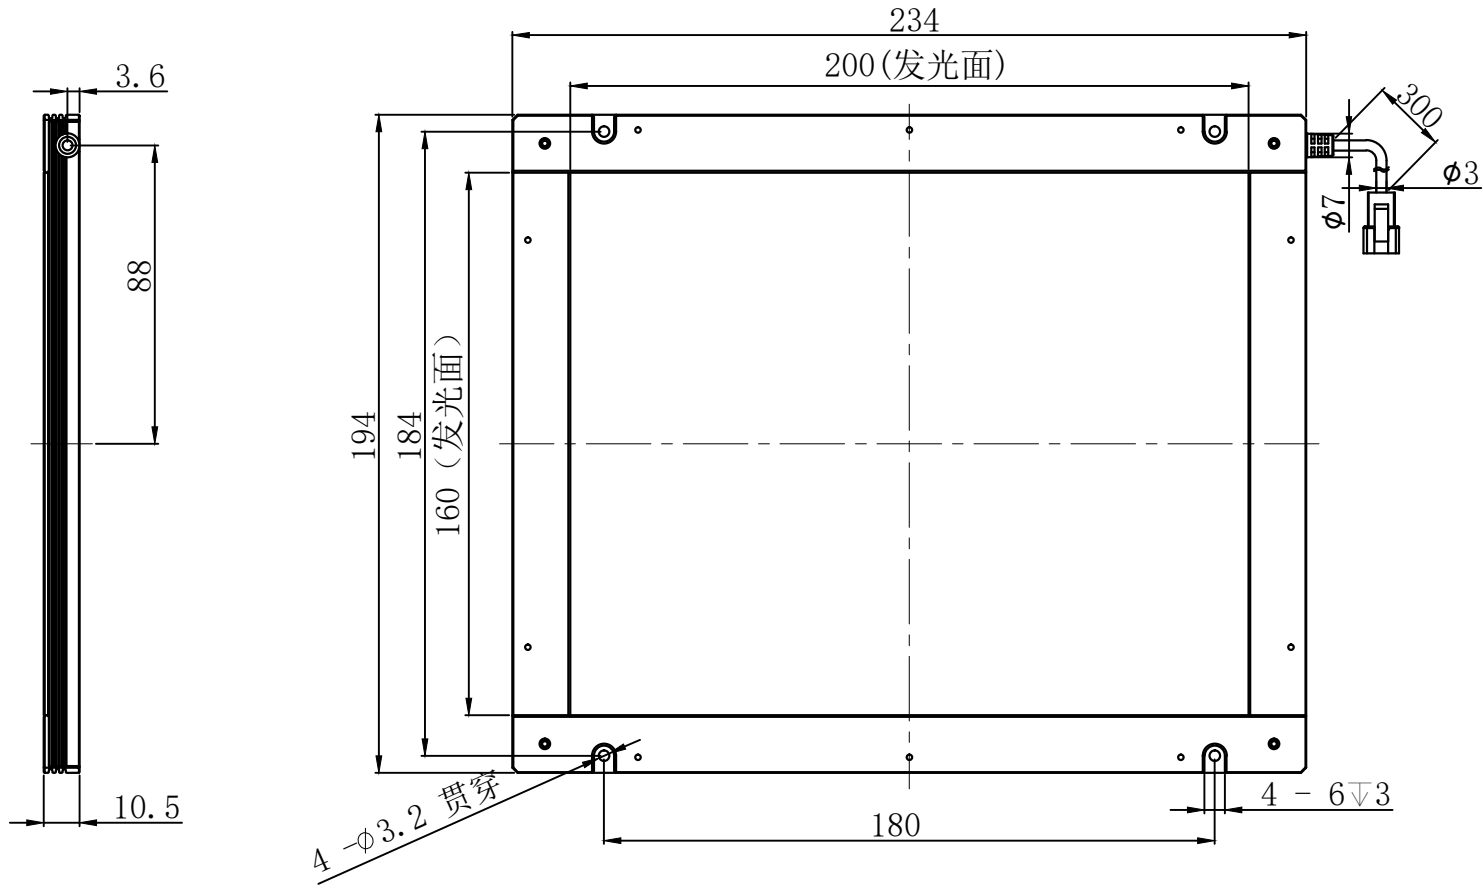

Pin1 -- 棕色/+
Pin2 -- 空 /NC
Pin3 -- 蓝色/-

产品安装尺寸图					设计	修玉川	2021.04.09		 致瑞图像 ZHIRUI VISION	
输入电压	理论电耗功率				审核					
	红色(R)	白/蓝/绿色(WGB)	红外(IR)	紫外(UV)	估重	视角方向	比例	单位	名称	侧部背光源
24V	6.5W	12.1W			720g		1:2	mm	型号	ZR-BBG200X160RWBG-G2